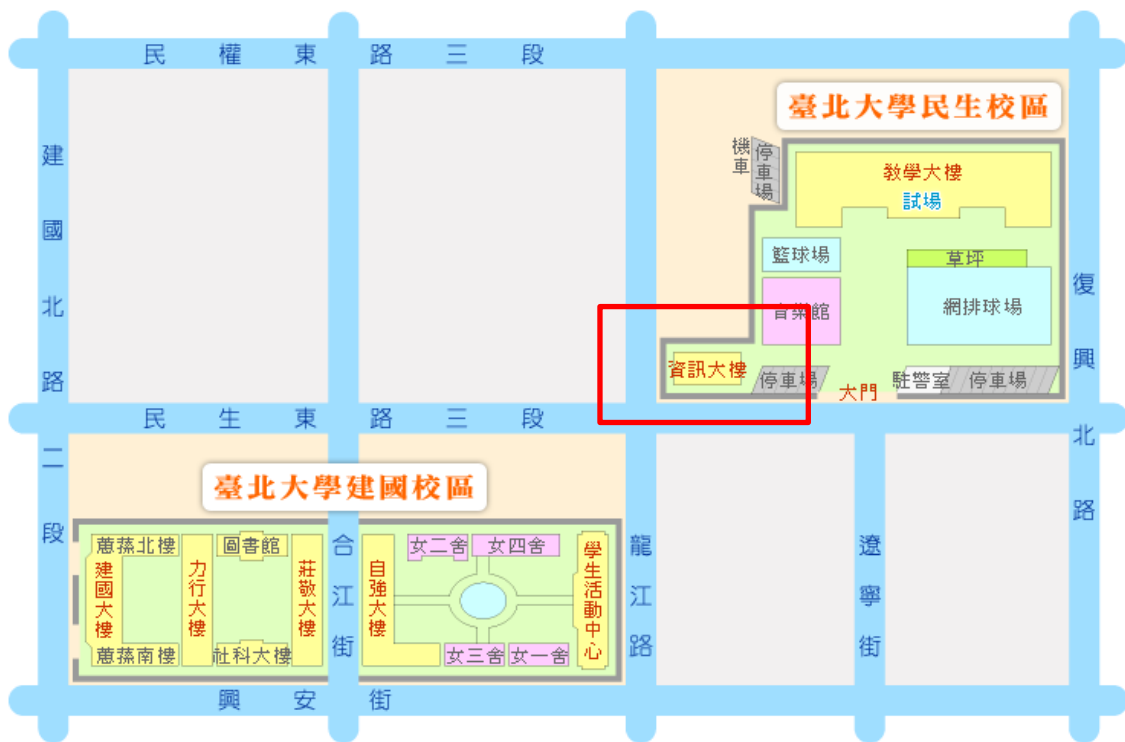

### 陸、其它注意事項

一、參與說明會人員，須具備教育部高齡自主學習團體帶領人及格證明書且具備樂齡學習網站高齡自主學習團體帶領人系統帳號者。

二、配合中央流行疫情指揮中心相關防疫政策，如近期有出入境者，將請依相關防疫規定自主隔離。

- 三、因應防疫政策與研習場地限制，研習開始前，出席人員請依需求配戴口罩(口罩請自備)並須接受體溫量測。遇有發燒(額溫攝氏 37.5 度以上者)或有咳嗽、呼吸急促等呼吸道症狀者將禁止進入研習場域。
- 四、囿於會場未提供停車位，建請善用大眾運輸工具。往返交通請說明會人員自理。
- 五、為響應環保，會場不提供杯水或瓶裝水，請說明會人員自備環保餐具(杯、筷)。
- 六、本研習訊息同步公告於教育部樂齡網最新消息 (<https://moe.senioredu.moe.gov.tw/>)。

柒、說明會課程表如下表。

109 年 8 月 22 日(星期六) 上午 10 時至 11 時 30 分。

<b>109 年教育部樂齡學習網資料庫平臺使用教學說明會(北區場次)</b>		
<b>時間</b>	<b>課程主題</b>	<b>地點</b>
<b>09:50-10:00</b>	報到及領取資料	C2F02 電腦教室
<b>10:00-11:20</b>	樂齡學習網前臺、資料庫平臺操作教學及實機練習	C2F02 電腦教室
<b>11:20-11:30</b>	Q&A 時間	
備註:上述流程視實際情形彈性調整。		

校內平面圖

(資料來源：<https://www.ntpu.edu.tw/chinese/about/contact3.php>)